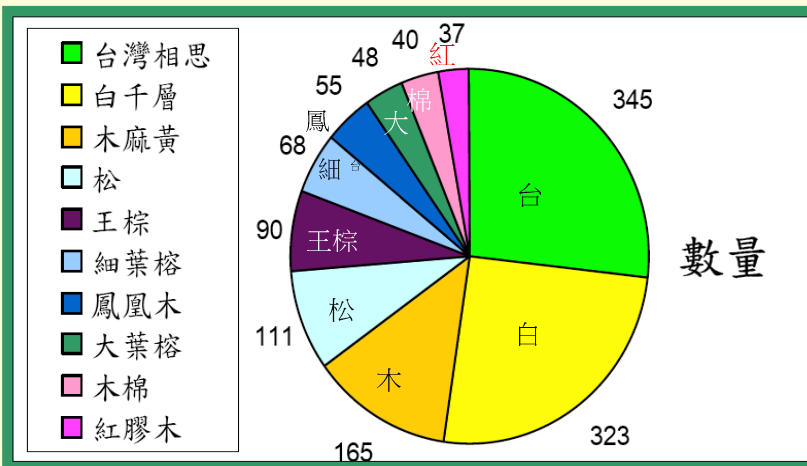

行道樹的主要品種

白千層

木麻黃

王棕

中文大學校園面積 134 公頃，“現時校園 77% 由綠色植被覆蓋：包括 56 科 138 種植物。(參考中大常見樹木名錄)

行道樹的主要品種

中大主要樹種(胸徑達450毫米)

資料來源：中大物業管理處園藝組經理黃秉雄先生在『以樹為寶-樹木保育與管理與挑戰會議』上以“中大校園樹木的管理”為題的簡報 (13.12.2008)

香港中文大學樹木計劃 由胡秀英博士及左治強先生發起，感謝恒生銀行(綠色銀行) 贊助，目的是認識校園樹木，提高環保意識， 鼓勵綠色生活，包括樂步行等有益身心的活動。多謝各位同學，老師，教授， 同事，校友，學校內外單位組織和機構的幫助與支持。