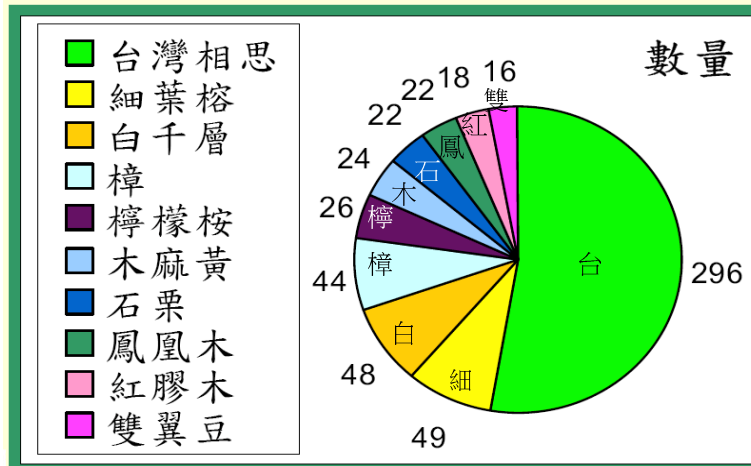

行道樹的主要品種

白千層

木麻黃

王棕

中文大學校園面積 134 公頃，“現時校園 77% 由綠色植被覆蓋：包括 56 科 138 種植物。(參考中大常見樹木名錄)

行道樹的主要品種

中大主要樹種(胸徑達450毫米)

資料來源：中大物業管理處園藝組經理黃秉雄先生在『以樹為寶-樹木保育與管理與挑戰會議』上以“中大校園樹木的管理”為題的簡報 (13.12.2008)

香港中文大學樹木計劃 由胡秀英博士及左治強先生發起，感謝恒生銀行(綠色銀行) 贊助，目的是認識校園樹木，提高環保意識， 鼓勵綠色生活，包括樂步行等有益身心的活動。多謝各位同學，老師，教授， 同事，校友，學校內外單位組織和機構的幫助與支持。